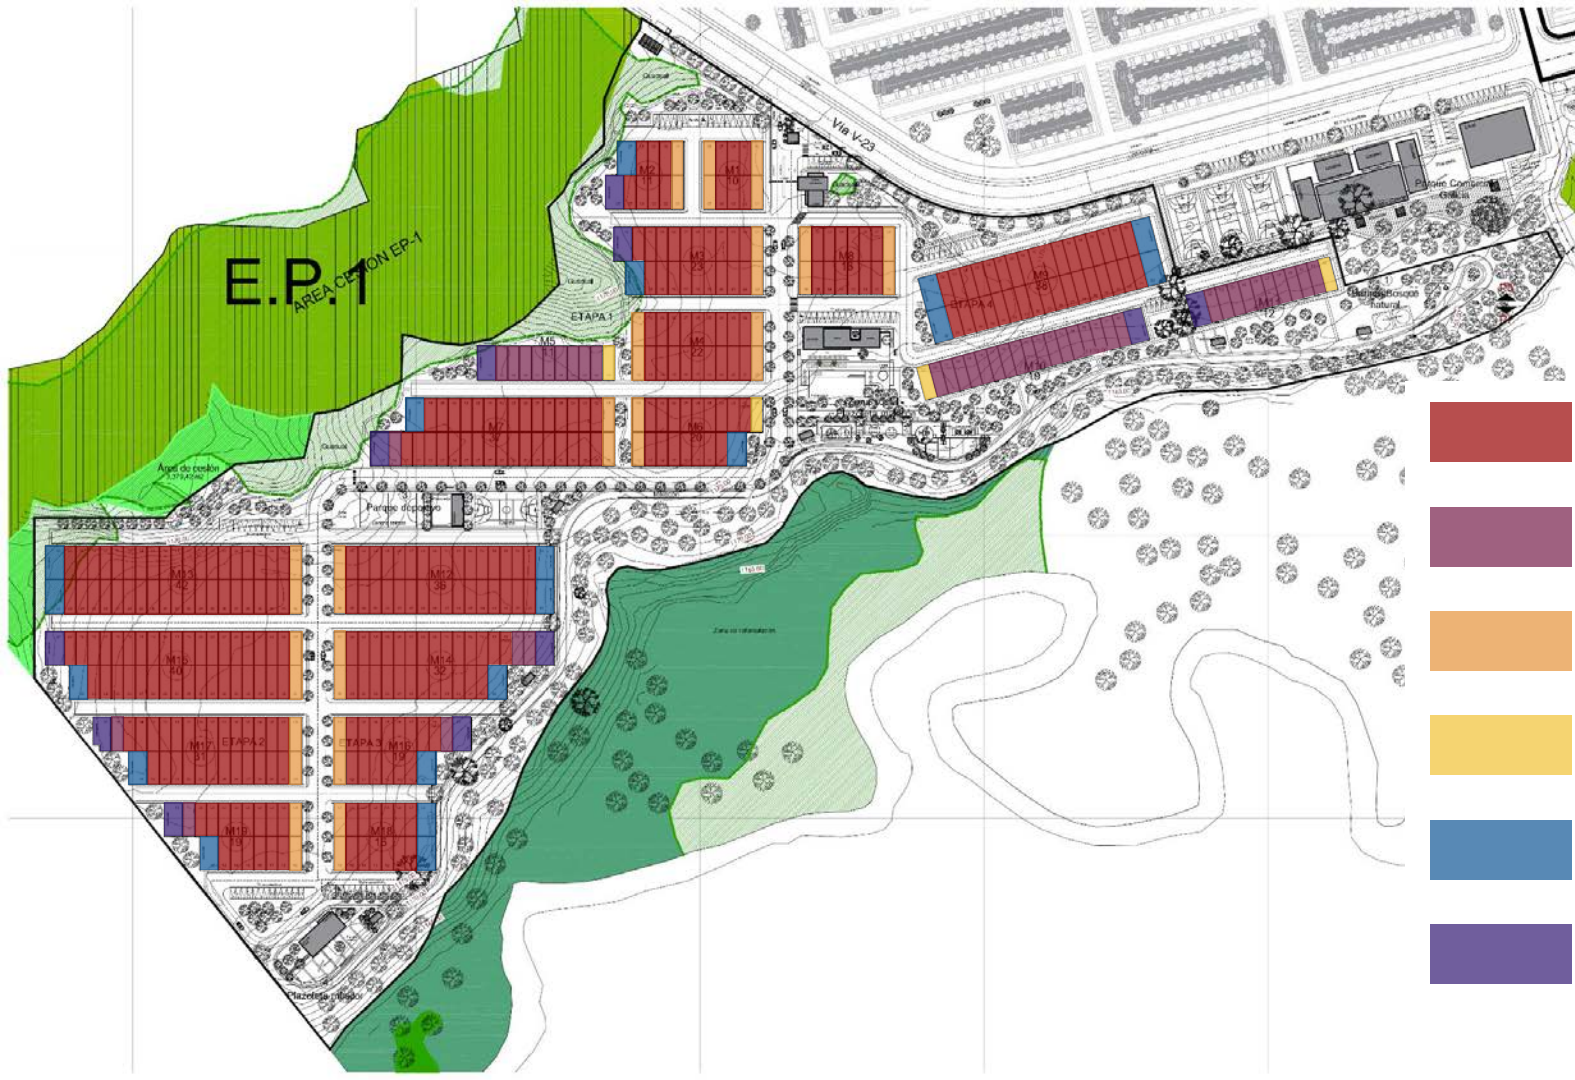

UBICACIÓN

Sol de Galicia

Acceso PORTERÍA

Sala de Ventas

Futuro Desarrollo Comercial

PARQUE

Zona de protección

ZONA SOCIAL

PISCINA

PARQUE DEPORTIVO

PLAZOLETA COWORKING

Parque Consotá

URBANISMO GENERAL
versión no definitiva*

ETAPA 1
133 viviendas
 Portería, basuras y
 cancha múltiple

ETAPA 2
132 viviendas
 Zona social y cancha
 sintética.

ETAPA 3
103 viviendas
 Plazoleta de remate

ETAPA 4
85 viviendas
 Plazoleta principal y
 parque.

1:022.500 mN

453 viviendas

- Casas básicas o ampliadas (341)
- Casas básicas o ampliadas con salida posterior (42)
- Casas esquineras (36)
- Casas esquineras con salida posterior (4)
- Casas especiales (19)
- Casas especiales con salida posterior (11)