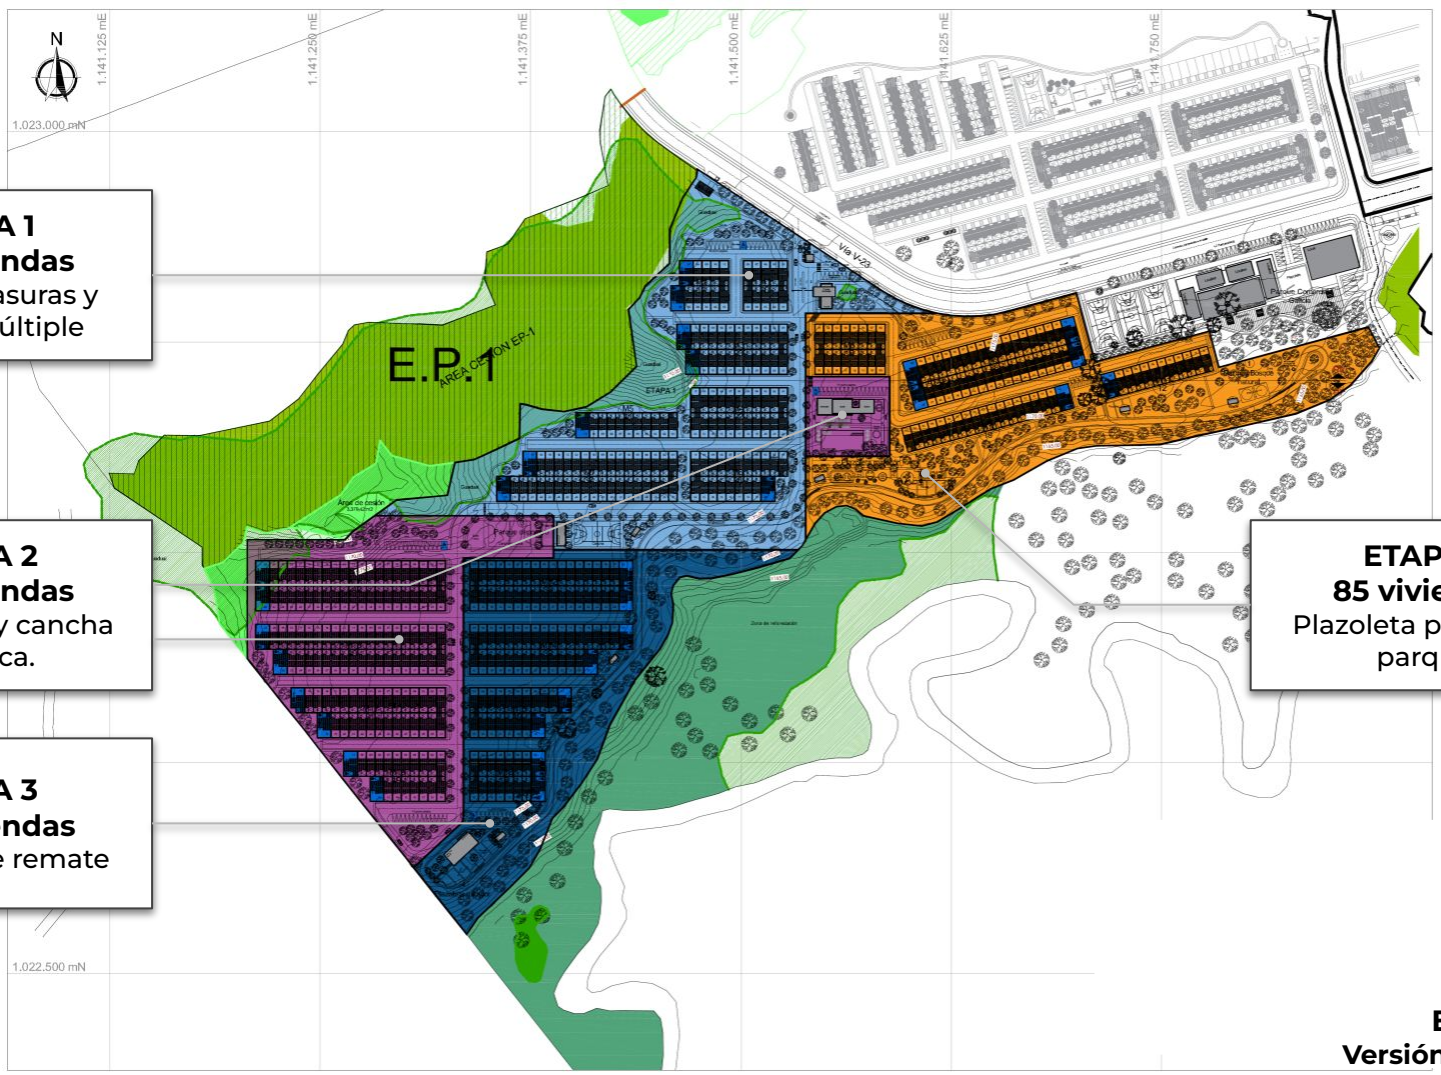

UBICACIÓN

Sol de Galicia

Acceso PORTERÍA

Sala de Ventas

Futuro Desarrollo Comercial

PARQUE

Zona de protección

ZONA SOCIAL

PISCINA

PARQUE DEPORTIVO

PLAZOLETA COWORKING

Parque Consotá

URBANISMO GENERAL
versión no definitiva*

ETAPA 1
133 viviendas
 Portería, basuras y
 cancha múltiple

ETAPA 2
132 viviendas
 Zona social y cancha
 sintética.

ETAPA 3
103 viviendas
 Plazoleta de remate

ETAPA 4
85 viviendas
 Plazoleta principal y
 parque.

1:022.500 mN

453 viviendas

- Casas básicas o ampliadas (341)
- Casas básicas o ampliadas con salida posterior (42)
- Casas esquineras (36)
- Casas esquineras con salida posterior (4)
- Casas especiales (19)
- Casas especiales con salida posterior (11)