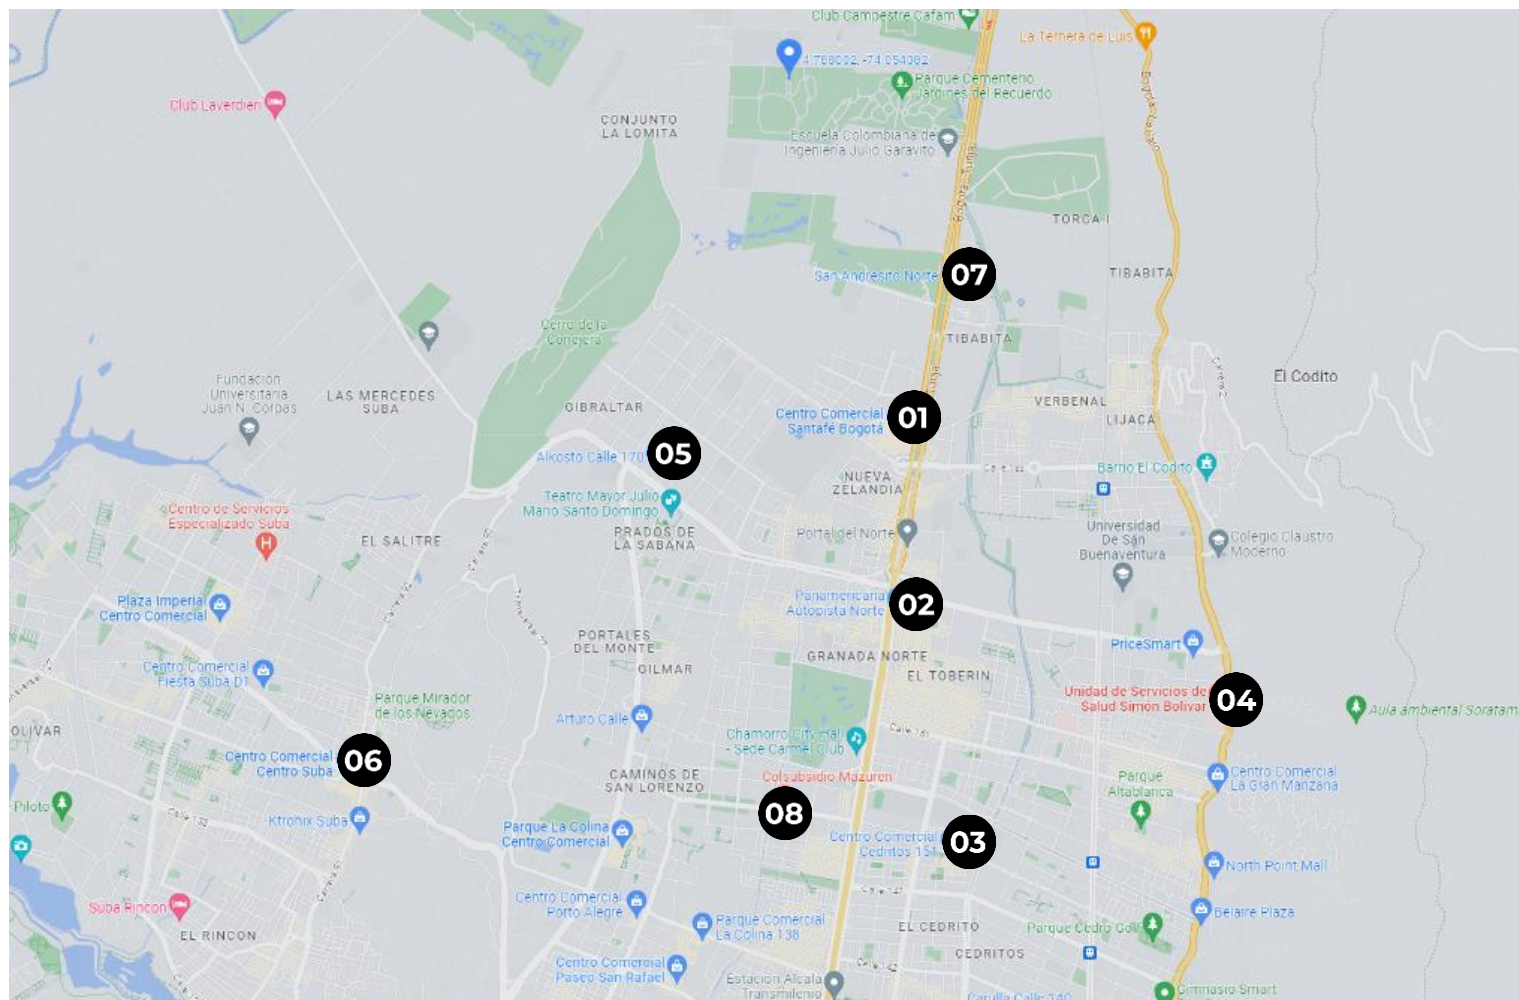

Hagamos realidad
Tu Sueño

 multihomes  multihomesny  MultiHomes

www.multihomes.co

BOSQUES DE GUAYMARAL - VERDANIA

BOGOTA

Estrato inicial: 4
Sector: Lagos de Torca

DESCRIPCIÓN DEL PROYECTO

Bosques de Guaymaral es un increíble desarrollo urbano que se adapta a un contexto natural que se desarrollara en Lagos de Torca una zona con un enfoque ambiental en pro del desarrollo de la ciudad. Adicional, seremos el pulmón de Bogotá tendrá una extensión 1.3 veces más grande que el parque Simón Bolívar con espacios para la familia, recreativos, canchas de futbol, senderos peatonales, ciclo rutas y espacios culturales.

UBICACIÓN DEL PROYECTO

UBICACIÓN DEL PROYECTO

Lugares cercanos:

1. CC Santa Fe
2. Panamericana Auto Nte
3. CC Cedritos 151
4. Unidad de Servicios Simón Bolívar
5. Alkosto Calle 170
6. CC Centro Suba
7. San Andresito
8. Colsubsidio Mazuren