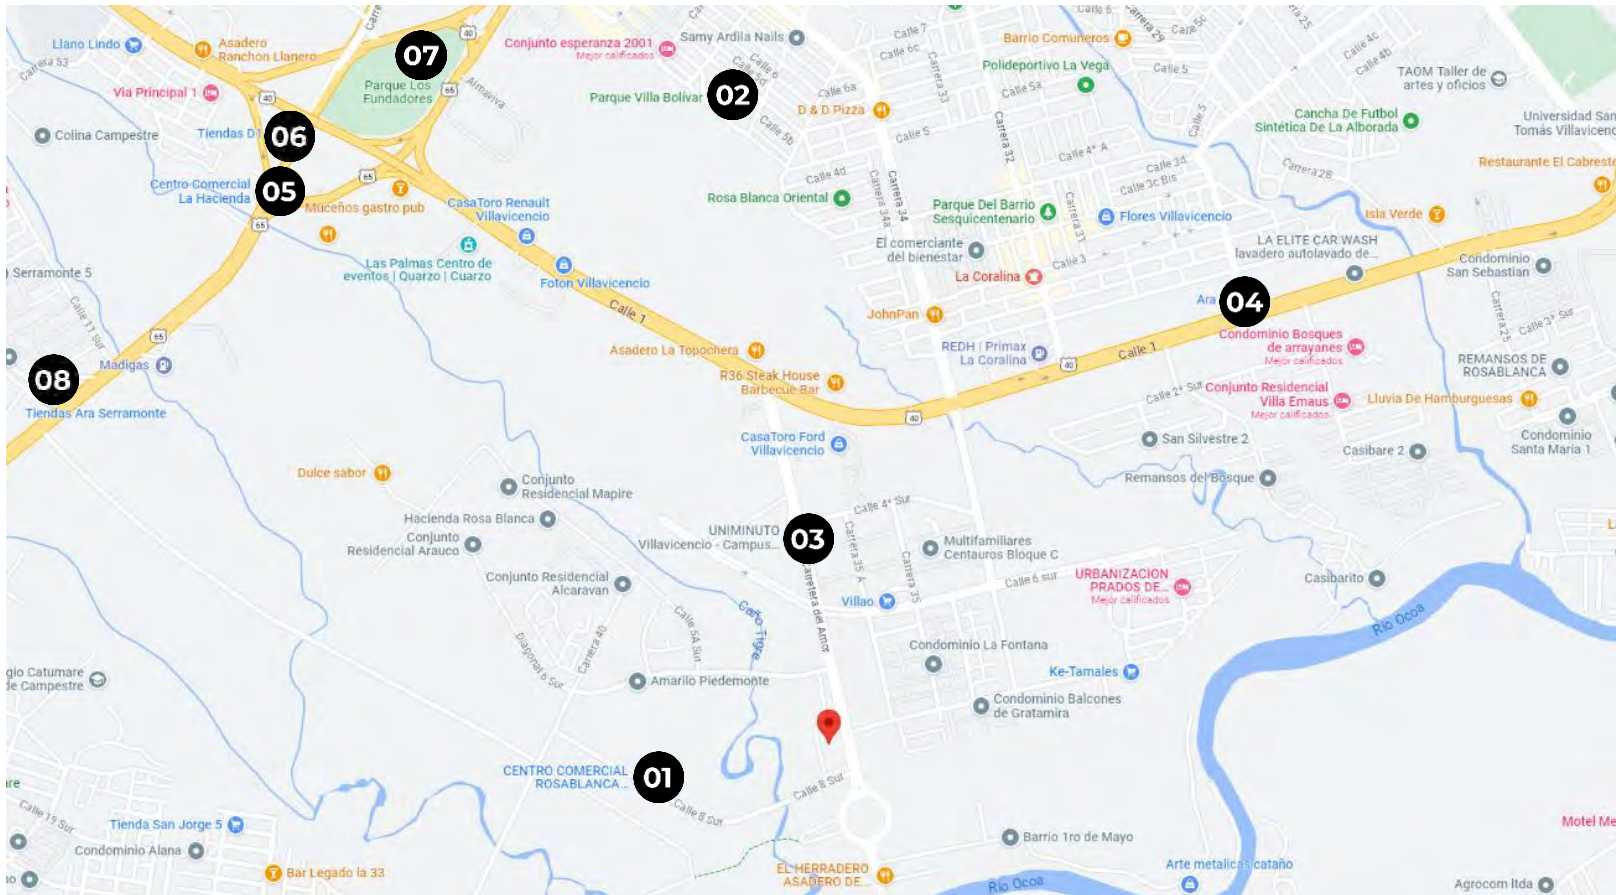

Hagamos realidad
Tu Sueño

 multihomes  multihomesny  MultiHomes

www.multihomes.co

HACIENDA ROSABLANCA - PRADO VERDE 2

Estrato inicial: 3
Sector: Carretera Del Amor Frente
A Multifamiliares Los Centauros

DESCRIPCIÓN DEL PROYECTO

Ubicado en el Gran Desarrollo de Hacienda Rosablanca en Villavicencio, cuenta con una vista privilegiada a la reserva natural. El proyecto cuenta con facilidades de acceso y transporte a través de la Vía Puerto López, la Carretera del Amor y la vía a Acacias.

Hacienda Rosablanca está cercano a importantes centros comerciales y de distribución como Olímpica, Éxito y Home Center.

UBICACIÓN DEL PROYECTO

Lugares cercanos:

1. CC Rosablanca
2. Parque Villa Bolívar
3. UNIMINUTO
4. Tienda Ara
5. CC La Hacienda
6. Tienda D1
7. Parque Los Fundadores
8. Tiendas Ara Serramonte