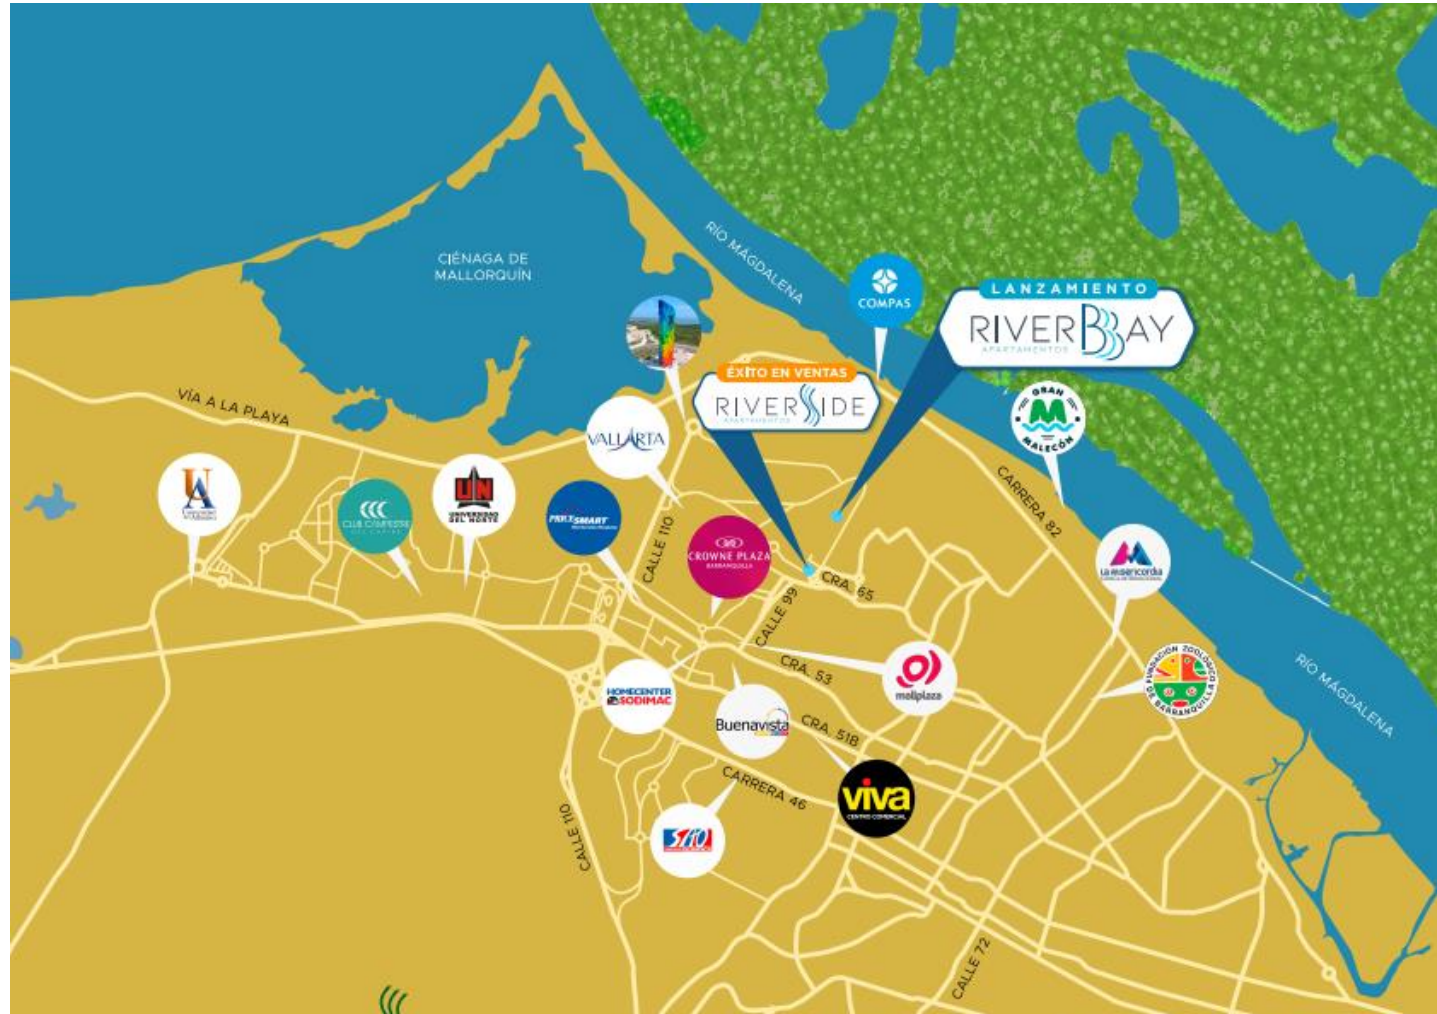

# RIVERBAY

BARRANQUILLA

Estrato inicial: 4  
Sector: Rio alto/Villa Carolina

# DESCRIPCIÓN DEL PROYECTO

El proyecto está ubicado en un sector de nuevo desarrollo urbano como es el plan zonal de Riomar, el cual contempla parques de cesión pública, vías de perfil generoso y gran potencial de valorización y que busca la comodidad, el confort y el disfrute de sus habitantes. También desarrollado por MARVAL.

# UBICACIÓN DEL PROYECTO

El proyecto Riverbay - Manzana 13: Se encuentra ubicado en Barranquilla, al norte de la ciudad – Sector de RIOMAR, cerca del centro comercial villa Carolina, Pista BMX “Daniel Eduardo Barragán Noguera”.

# UBICACIÓN DEL PROYECTO

1. CC Mallplaza Buenavista
2. CC Plaza del Parque
3. Olímpica La 98
4. CC Buenavista
5. Éxito Buenavista
6. Alkosto Barranquilla
7. Makro Villa Santos
8. Parque Villa Santos