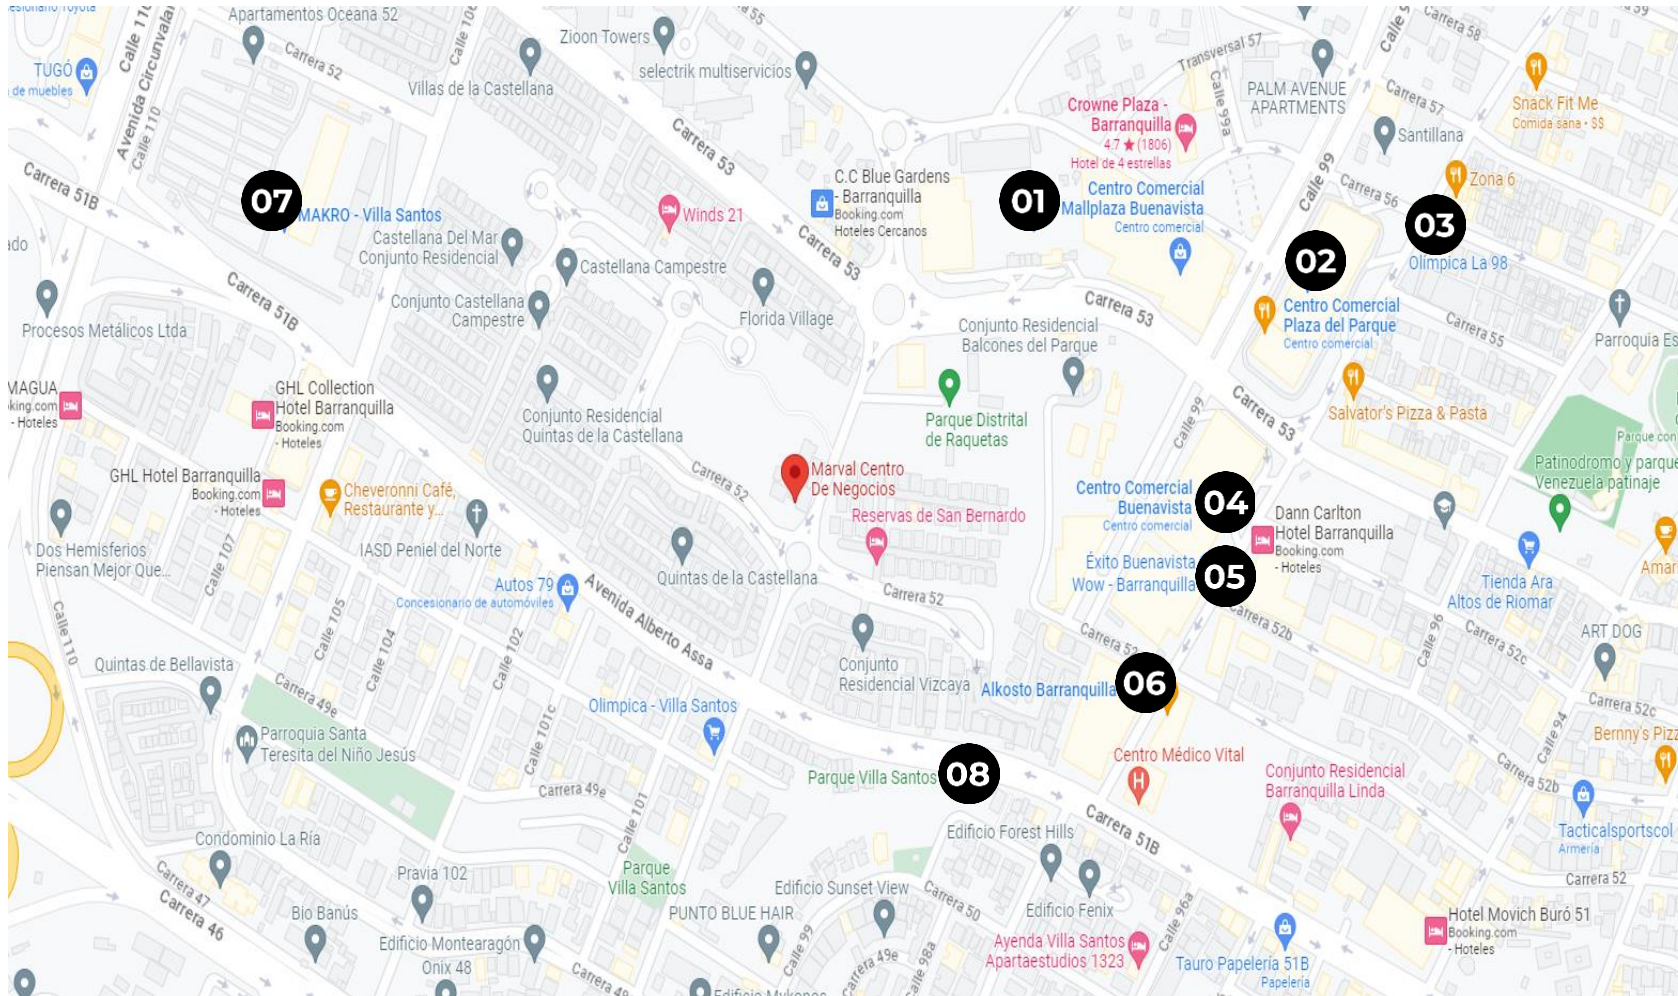

# DESCRIPCIÓN DEL PROYECTO

El proyecto está ubicado en un sector de nuevo desarrollo urbano como es el plan zonal de Riomar, el cual contempla parques de cesión pública, vías de perfil generoso y gran potencial de valorización y que busca la comodidad, el confort y el disfrute de sus habitantes. También desarrollado por MARVAL.

# UBICACIÓN DEL PROYECTO

El proyecto Riverbay - Manzana 13: Se encuentra ubicado en Barranquilla, al norte de la ciudad – Sector de RIOMAR, cerca del centro comercial villa Carolina, Pista BMX “Daniel Eduardo Barragán Noguera”.

# UBICACIÓN DEL PROYECTO

# UBICACIÓN DEL PROYECTO

1. CC Mallplaza Buenavista
2. CC Plaza del Parque
3. Olímpica La 98
4. CC Buenavista
5. Éxito Buenavista
6. Alkosto Barranquilla
7. Makro Villa Santos
8. Parque Villa Santos